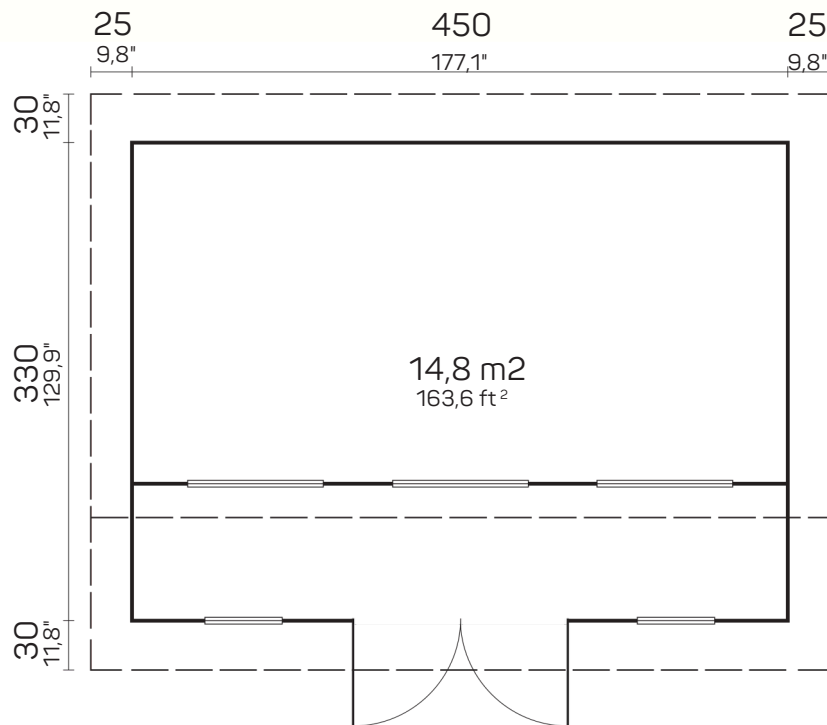

# TENE

tene\_gardenhouses

Tene Kaubandus alamajad

www.tene.ee

470×350 cm	450×330 cm	70 mm	222 cm	313 cm	14,8 m <sup>2</sup>	22,3 m <sup>2</sup>	ca. 35,6 m <sup>3</sup>	12+22°
185×137,7"	177,1×129,9"	2 3/4"	87,4"	123,2"	159,3 ft <sup>2</sup>	240 ft <sup>2</sup>	ca. 1257,2ft <sup>3</sup>	12+22°
18 mm	-/18/28 mm	1425×1955 mm	515×1890 mm	915×420 mm				
0,7"	-/0,7"/1,1"	56,1×76,9"	20,2×74,4"	36×16,5"				