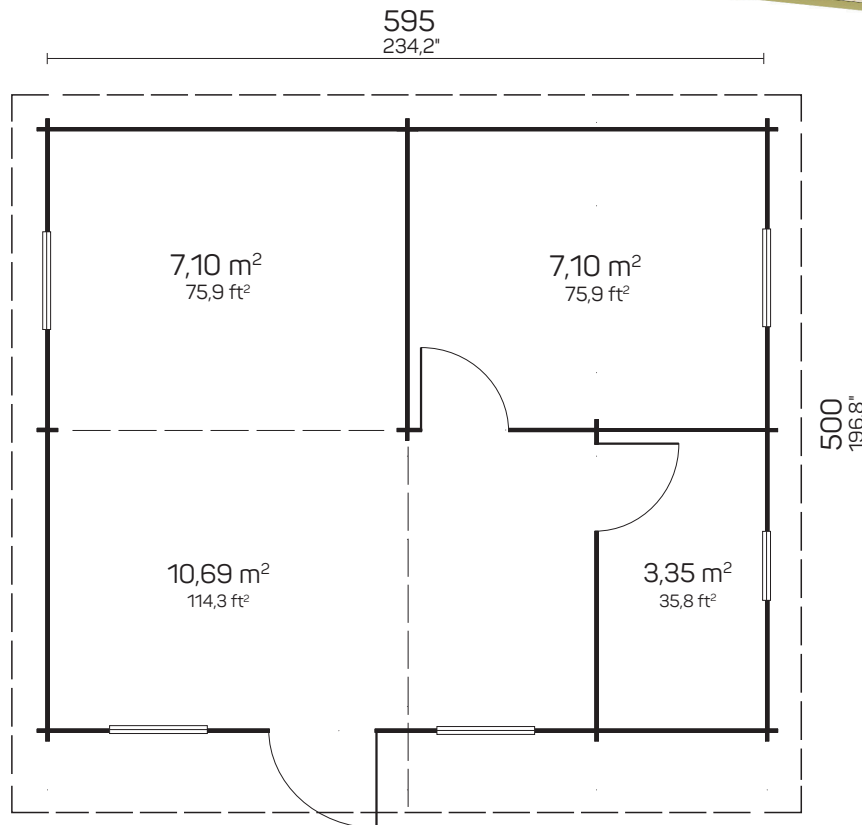

CABRIEL ISO STANDARD+

Art 122 029.23

TENE

tene_gardenhouses

Tene Kaubandus aiamajad

www.tene.ee

595×500 cm	581×486 cm	28 mm	217 cm	277 cm	28,2 m ²	35,8 m ²	68,2 m ³	12°
234,2×196,8"	228,7×191,3"	1 1/8"	85,4"	109"	301,7 ft ²	383 ft ²	2407,4 ft ³	12°
57 cm	18+18 mm	840×1955 mm	690×1955 mm	765×990 mm	530×530 mm			
22,4"	0,7+0,7"	33,1×76,9"	27,1×76,9"	30,1×38,9"	20,8×20,8"			